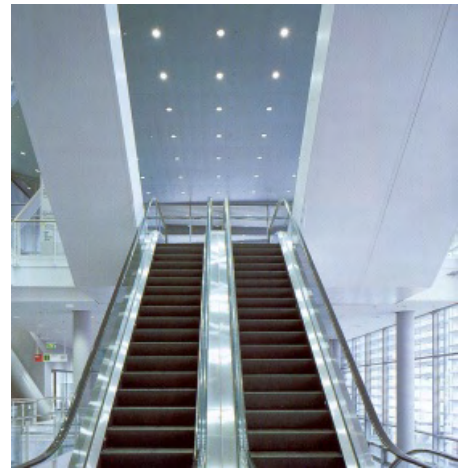

El panel táctil de LUXMATE le permite modificar de forma rápida y cómoda las condiciones medioambientales en la sala. Podrá sincronizar perfectamente las proporciones de luz dentro de un recinto y controlar la incidencia de la luz exterior. Puede optimizar todos los factores en la sala que influyan en su actividad y bienestar así como crear escenas con secuencias de colores diferentes.

Puede por ejemplo diseñar secuencias para un escaparate, de forma que atraiga la atención sobre un producto determinado ayudándose con efectos de luz. Otro ejemplo puede ser el encadenamiento prácticamente imperceptible de ambientes en una oficina, que contribuya a aumentar la motivación del usuario de la sala. Por medio del control de secuencias es posible también variar los efectos lumínicos en ámbitos como escaleras, pasillos o lugares de tránsito.